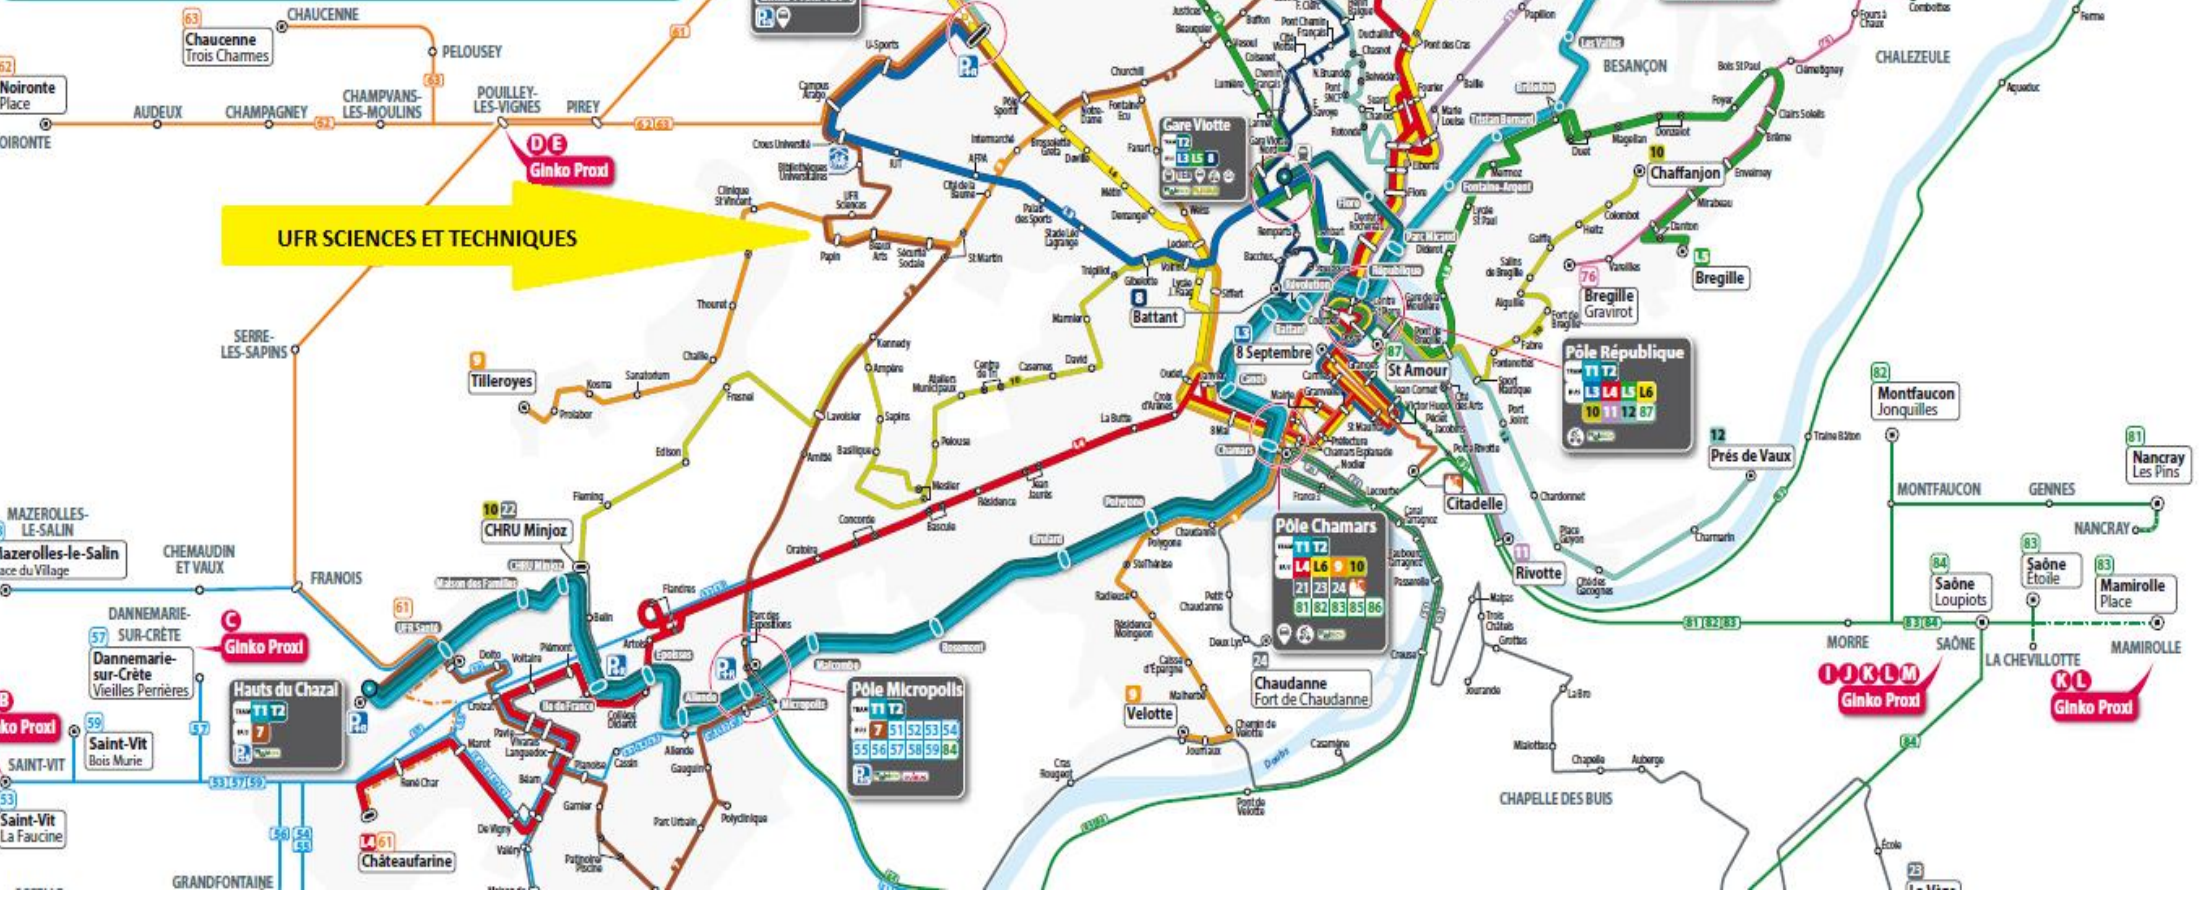

Sun min e + Soirée + Dim et de

1. **TRAM**
2. T1 Hauts du Chazal -> Chalezeule
   - T2 Hauts du Chazal -> Gare Viotte

1. **LIANES (Ligne A Niveau Elevé de Service)**
2. L1 Pôle Temis -> Centre-ville/8 Septembre
   - L4 Châteaufarine -> Pôle Orchamps
   - L5 St Claude -> Bregille
   - L6 Founottes -> Pôle Temis -> Pôle Orchamps

1. **LIGNES URBAINES**
2. 7 Hauts du Chazal -> Palente Espace Industriel
   - 8 Centre-Ville/Battant -> Espace Valentin
   - 9 Tilleroyes -> Valotte
   - 10 CHRU Minjox -> Chaffanjon
   - 11 Combe Saragosse -> Rivotte
   - 12 Pôle Temis -> Près de Vaux
   - 14 Otadelle -> Pôle Chamars

LIGNES COMPLEMENTAIRES

- 20 Hauts de Chazal -> St Claude
- 21 Port Douvot -> Pôle Chamars
- 22 Avanne-Avanny -> CHRU Minjox
- 23 La Vaze -> Pôle Chamars
- 24 Chaudanne -> Pôle Chamars

LIGNES PERIURBAINES

Service à la demande GINKO PROXI
Secteurs desservis par le Service à la demande sur simple appel téléphonique au 03 70 27 71 60 ou sur www.ginko.voyage

Ginko Proxi Commune de rabattement

UFR SCIENCES ET TECHNIQUES