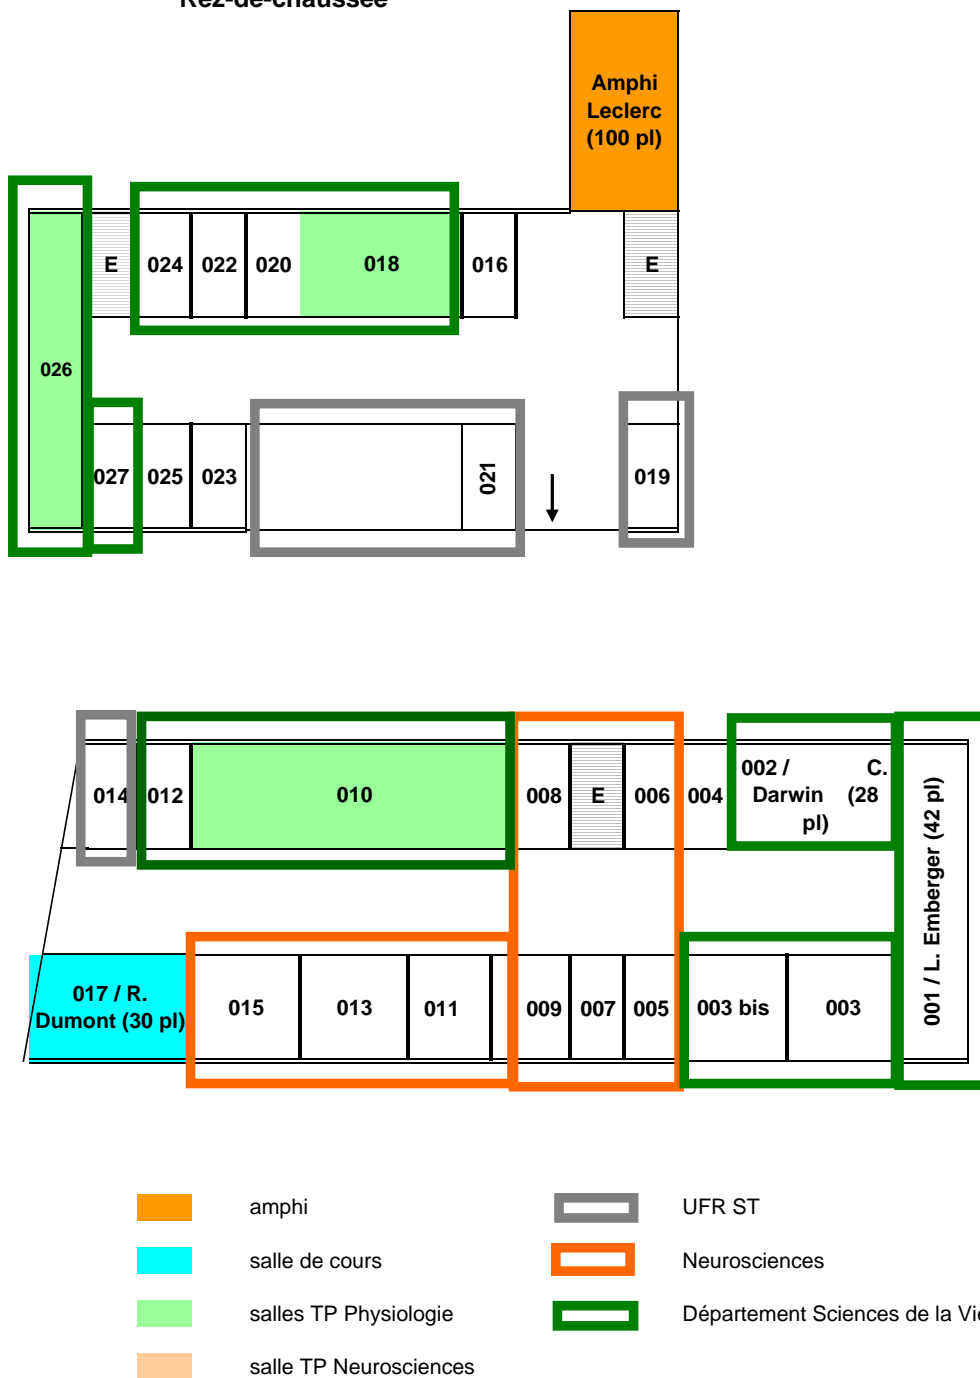

# Place LECLERC

## Rez-de-chaussée

# Place LECLERC

1er étage

-  Département Sciences de la Vie
-  UFR ST
-  salle TP Informatique
-  salles de cours
-  salles TP Analytique

# Place LECLERC

2ème étage

-  salles de cours
-  salle TP Microscopie
-  salle TP Informatique

-  Neurosciences
-  Département Sciences de la Vie