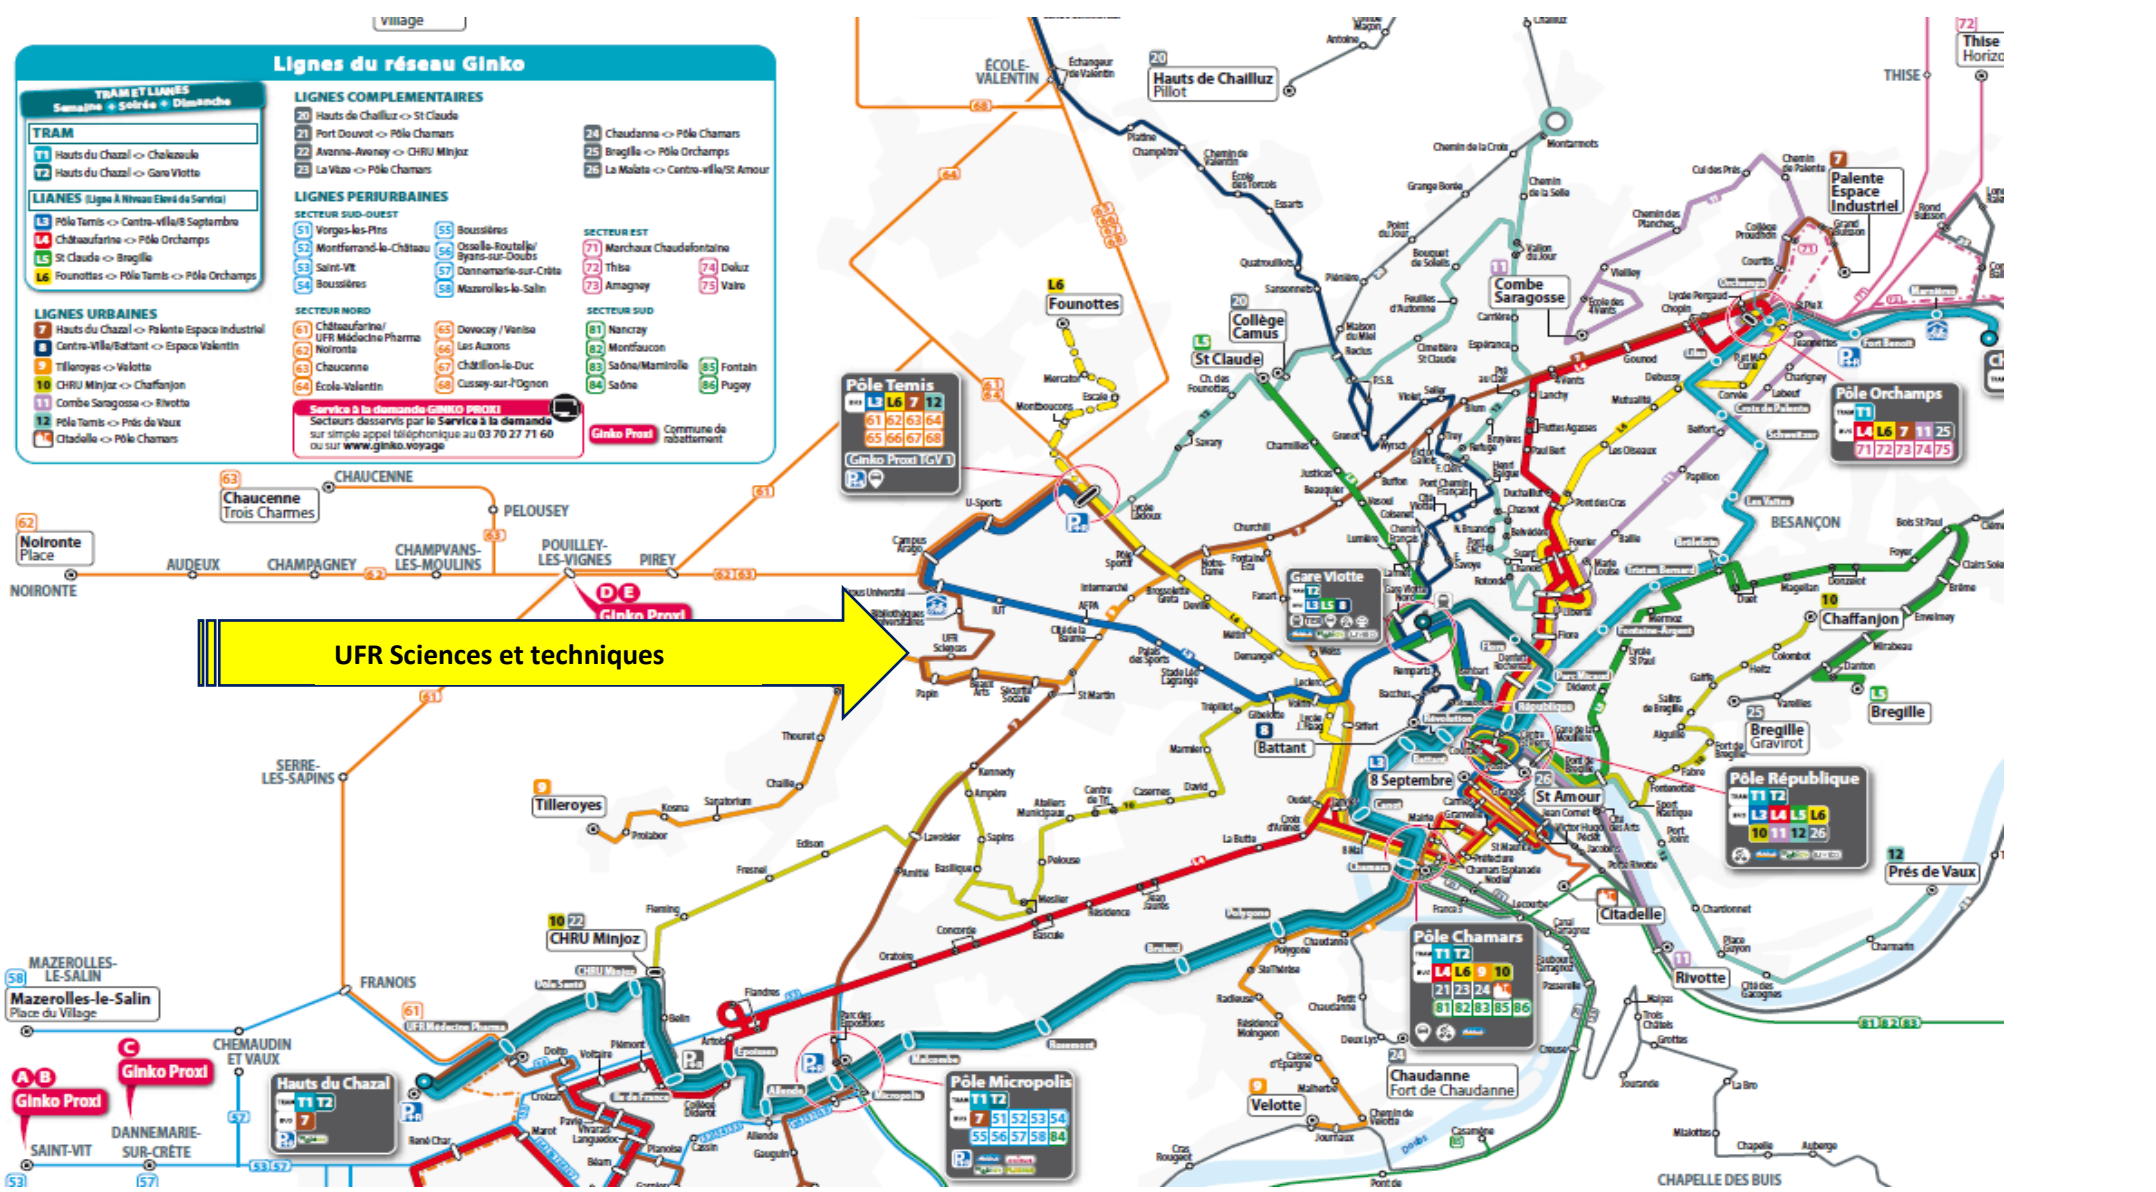

village

Lignes du réseau Ginko

TRAM ET LIANIÉS

Semaine + Soirée + Dimanche

TRAM

LIANIÉS (Ligne à Niveau Élevé de Service)

LIGNES URBAINES

LIGNES COMPLEMENTAIRES

- 20 Hauts de Chailluz ↔ St Claude
- 21 Port Douvet ↔ Pôle Chamars
- 22 Avenue-Aveney ↔ CHRU Minjoz
- 23 La Viole ↔ Pôle Chamars

- 24 Chaudanne ↔ Pôle Chamars
- 25 Bregille ↔ Pôle Orchamps
- 26 La Malote ↔ Centre-ville/St Amour

LIGNES PERIURBAINES

SECTEUR SUD-OUEST

- 51 Vorges-les-Pins
- 52 Montferand-le-Château
- 53 Saint-Vit
- 54 Boussières

SECTEUR EST

- 71 Marchaux-Chaufontaine
- 72 Thise
- 73 Amagnay

- 74 Doluz
- 75 Vaire

SECTEUR NORD

- 61 Châteaule/Pharma
- 62 Noironne
- 63 Chaudanne
- 64 Ecole-Valentin

- 65 Devocay/Vaniva
- 66 Les Aunans
- 67 Châtillon-le-Duc
- 68 Cassey-sur-Poignon

SECTEUR SUD

- 81 Nancray
- 82 Montfaucon
- 83 Sablon/Maminolle
- 84 Sablon

- 85 Fontain
- 86 Pugny

Ginko Proxi Commune de rattachement

UFR Sciences et techniques

Pôle Temis
L6 L7 L12
61 62 63 64
65 66 67 68
Ginko Proxi TCV

Pôle Orchamps
L4 L6 L7 L11 L25
71 72 73 74 75

Gare Viotte
L3 L5 L6
10 11 12 26

Pôle République
L1 L2
L3 L4 L5 L6
10 11 12 26

Pôle Micropolis
L1 L2
7 51 52 53 54
55 56 57 58 84

Hauts du Chazal
L1 L2
7

Ginko Proxi
A B
SAINT-VIT
DANNEMARIE-SUR-CRÊTE